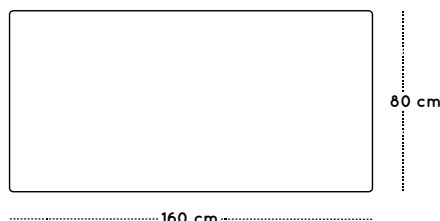

## DIMENSIONES

Ancho: 1600 mm  
Fondo: 800 mm  
Alto: TALLAS 4-7